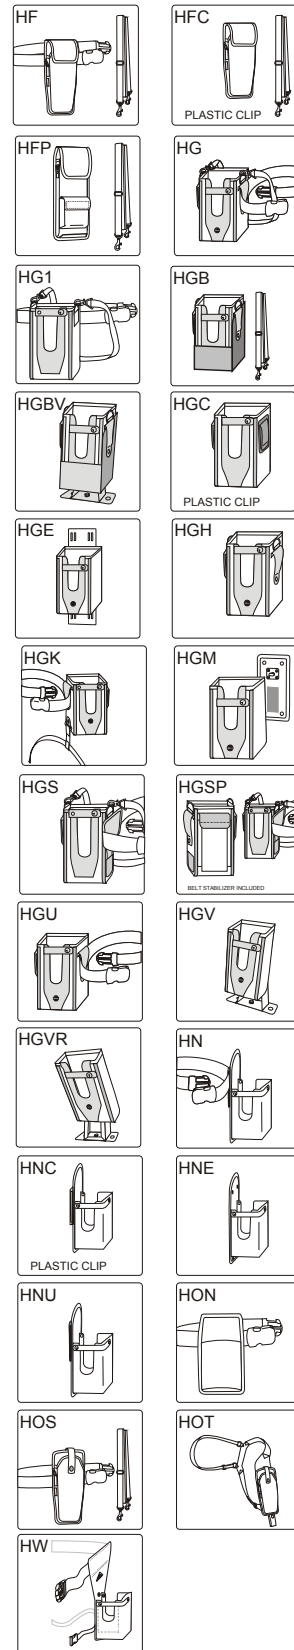

Catalogue P/N	type	model	handle	brand
8002	HW	MC90XX / MC91XX G	X	MOTOROLA
8003	HN	VIPER	X	DATALOGIC
8003-C	HNC	CK30	X	INTERMEC
8003-E	HNE	MX9	X	LXE
8004	HG			
8004-E	HGE			
8004-H	HGH			
8004-U	HGU			
8004-S	HGS			
8004-S-pocket	HGS			
8004-VM	HGM			
8004-SVM	HGV			
8004-SVM-R	HGVR			
MB-8004	HGB			
MB-8004SVM	HGBV			
8004-MUP	HGK	MC91XX / MC92XX	X	ZEBRA
8004-M	HG	MC93XX / MC94XX	X	ZEBRA
8004-MC	HGC	FALCON 44XX / X3	X	DATALOGIC
8004-MCnB	HGC	MX7	X	LXE
8004-ME	HGE	PM451 in rubber boot	X	POINT MOBILE
8004-MU	HGU			
8004-MUD	HGU			
8004-M-S	HGS			
8004-M-SVM	HGV			
8004-M-SVM-R	HGVR			
8004-M-SVM-MG	HGV			
8004-M-SVM-R-MG	HGVR			
8004-M-G	HGS	CK67 gun in rubber boot	X	HONEYWELL
8004-M-G-SVM	HGV			
8004-M-G-SVM-R	HGVR			
8004-MN	HG	MX33XX in rubber boot	X	ZEBRA
8004-MN-SVM	HGV			
8004-MN-SVM-R	HGVR			
8004-G	HG	MC90XX in rubber boot	X	MOTOROLA
8004-GE	HGE	MC91XX in rubber boot	X	ZEBRA
8004-GUD	HGU	MC93 in rubber boot	X	ZEBRA
8004-G-NsB	HGH	MC94 in rubber boot	X	ZEBRA
8004-G-VM	HGM	MX7 in rubber boot	X	TECTON
8004-G-SVM	HGV			
8004-G-SVM-R	HGVR			
8005-C	HFC	MC30xxR / MC31xxR		MOTOROLA
8005-B	HF			
8007	HNU	PA692	X	UNITECH
8007-B	HN	PXXX scanners POWERSCAN	X	SYMBOL PSC
8008	HF	CN2		INTERMEC
8010	HFP	CK60 / CK61		INTERMEC
8011	HG	CK31 in rubber boot	X	INTERMEC
8011-S	HGS			
8011-SVM	HGV			
8011-SVM-R	HGVR			
8011-G-SVM	HGV	CK3 in rubber boot	X	INTERMEC
8013-C	HFC	MC90xx S (short)		MOTOROLA
8014	HON	700		INTERMEC
8015-U	HOS	MC30xx,MC31xx,MC32 (R/S)		MOTOROLA
8015	HOS	MC30xxR / MC31xxR		MOTOROLA
8015-SH	HOT			
8016	HOS			
8017	HF	MC90xx S (short) WORKABOUT PRO3 C/S		MOTOROLA PSION
8018	HOS	MC30xxS / MC32xxS		ZEBRA
8018-SH	HOT			
8019	HG	PM550	X	POINT MOBILE
8019-1	HG1	MC30xx	X	MOTOROLA
8019-3	HG	CN80 / CN80 LON	X	HONEYWELL
8019-E	HGE	CK3x / CK65 / CK67	X	HONEYWELL
8019-SVM	HGV	SKORPIO	X	DATALOGIC
8019-SVM-R	HGVR	KYMAN	X	DATALOGIC
8019-pocket	HGSP	RK95	X	CIPHERLAB
8019-S-pocket	HGK			
8019-S	HGS			
8019-NBs	HGU			

holsters