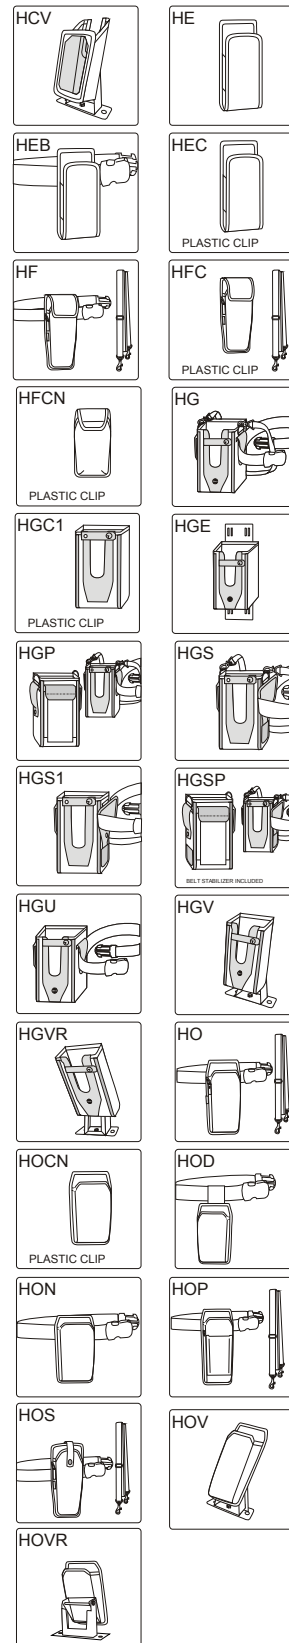

holsters

Catalogue P/N	type	model	handle	brand
8019-N	HG	CN51	X	HONEYWELL
8019-N-SVM	HGV	DS5	X	MOBILEBASE
8019-N-SVM-R	HGVR			
8019-M	HG	MC30xx / MC31xx	X	MOTOROLA
8019-M-E	HGE	MC33xx	X	ZEBRA
8019-M-3	HG	Skorpio X3, Skorpio X4	X	DATALOGIC
8019-M-NB-1-C	HGC1	PM450	X	POINT MOBILE
8019-MOS	HGS			
8019-MOS-NsB	HGS1			
8019-M-pocket	HGP			
8019-M-S-pocket	HGSP			
8019-M-S	HGS			
8019-M-Sshort	HGS			
8019-M-SVM	HGV			
8019-M-SVM-R	HGVR			
8019-MUP	HGU			
8019-MM	HG	PM451	X	POINT MOBILE
8019-M-N	HG	RK25, RK26	X	CIPHERLAB
8019-MNL	HG	PM260	X	POINT MOBILE
		PA690 / PA692	X	UNITECH
8020	HF	CN3		INTERMEC
8020-C	HFC	TC70 / TC75		ZEBRA
8020-UR	HFC	TC72 / TC75		
8021-C	HFCN	PPT8800		
8022	HF	JET		SYMBOL
		CP55		DATALOGIC CIPHERLAB
8023	HON	MC50 / MC55		MOTOROLA
8023-C	HOCN	MC65 / MC67		MOTOROLA
8023-driver	HOD			
8023-SVM	HOV			
8023-SVM-R	HOVR			
8024	HF			
8025	HON	MC50 NAV		MOTOROLA
8026	HF			
8027-B	HF	CN3e 6500 DOLPHIN MC30xxS / MC32xxS HT510		INTERMEC HONEYWELL MOTOROLA UNITECH
8028	HG	TC7x	X	ZEBRA
8028-NBs	HGU	DS34xx / DS36xx	X	MOTOROLA
8028-E	HGE	LS34xx / LS35xx	X	MOTOROLA
8028-SVM	HGV	CT50 / CT60	X	HONEYWELL
8028-SVM-R	HGVR	CN51 PT9130 PM95xx POWERSCAN	X X X	HONEYWELL ARGOX DATALOGIC
8029-SVM	HCV	MC90xx / MC91xx MC9200 / MC92N0	X X	MOTOROLA ZEBRA
8031	HF	PDT3146 WORKABOUT PDTP5S07		MOTOROLA PSION
8032	HOS	PL3000		NORDIC ID
8033	HE	MEMOR MORPHIC		DATALOGIC NORDIC ID
8034	HG	TC51, TC52, TC56, TC57	X	ZEBRA
8034-SVM	HGV	SR61	X	INTERMEC
8035	HO	SKORPIO / JET		DATALOGIC
8036	HO	PEGASO PA692 NLS-MT65		DATALOGIC UNITECH NEWLAND
8037	HF	PEGASO PA692		DATALOGIC UNITECH
8038	HG	PEGASO	X	DATALOGIC
8038-SVM	HGV		X	
8039	HF	CK3		INTERMEC
8040	HO	WORKABOUT PRO		PSION
8040-NB-C	HOCN	DT-X30		CASIO
8040-pocket	HOP			
8040-SVM	HOS			
8041	HO	KYMAN		DATALOGIC
8042	HF			
8043	HE	MC55		MOTOROLA
8043-C	HEC			
8044	HE	8001-C / CPT8001		CIPHERLAB
8044-C	HEC			
8044-B	HEB			
8045	HG	GRYPHON I	X	DATALOGIC